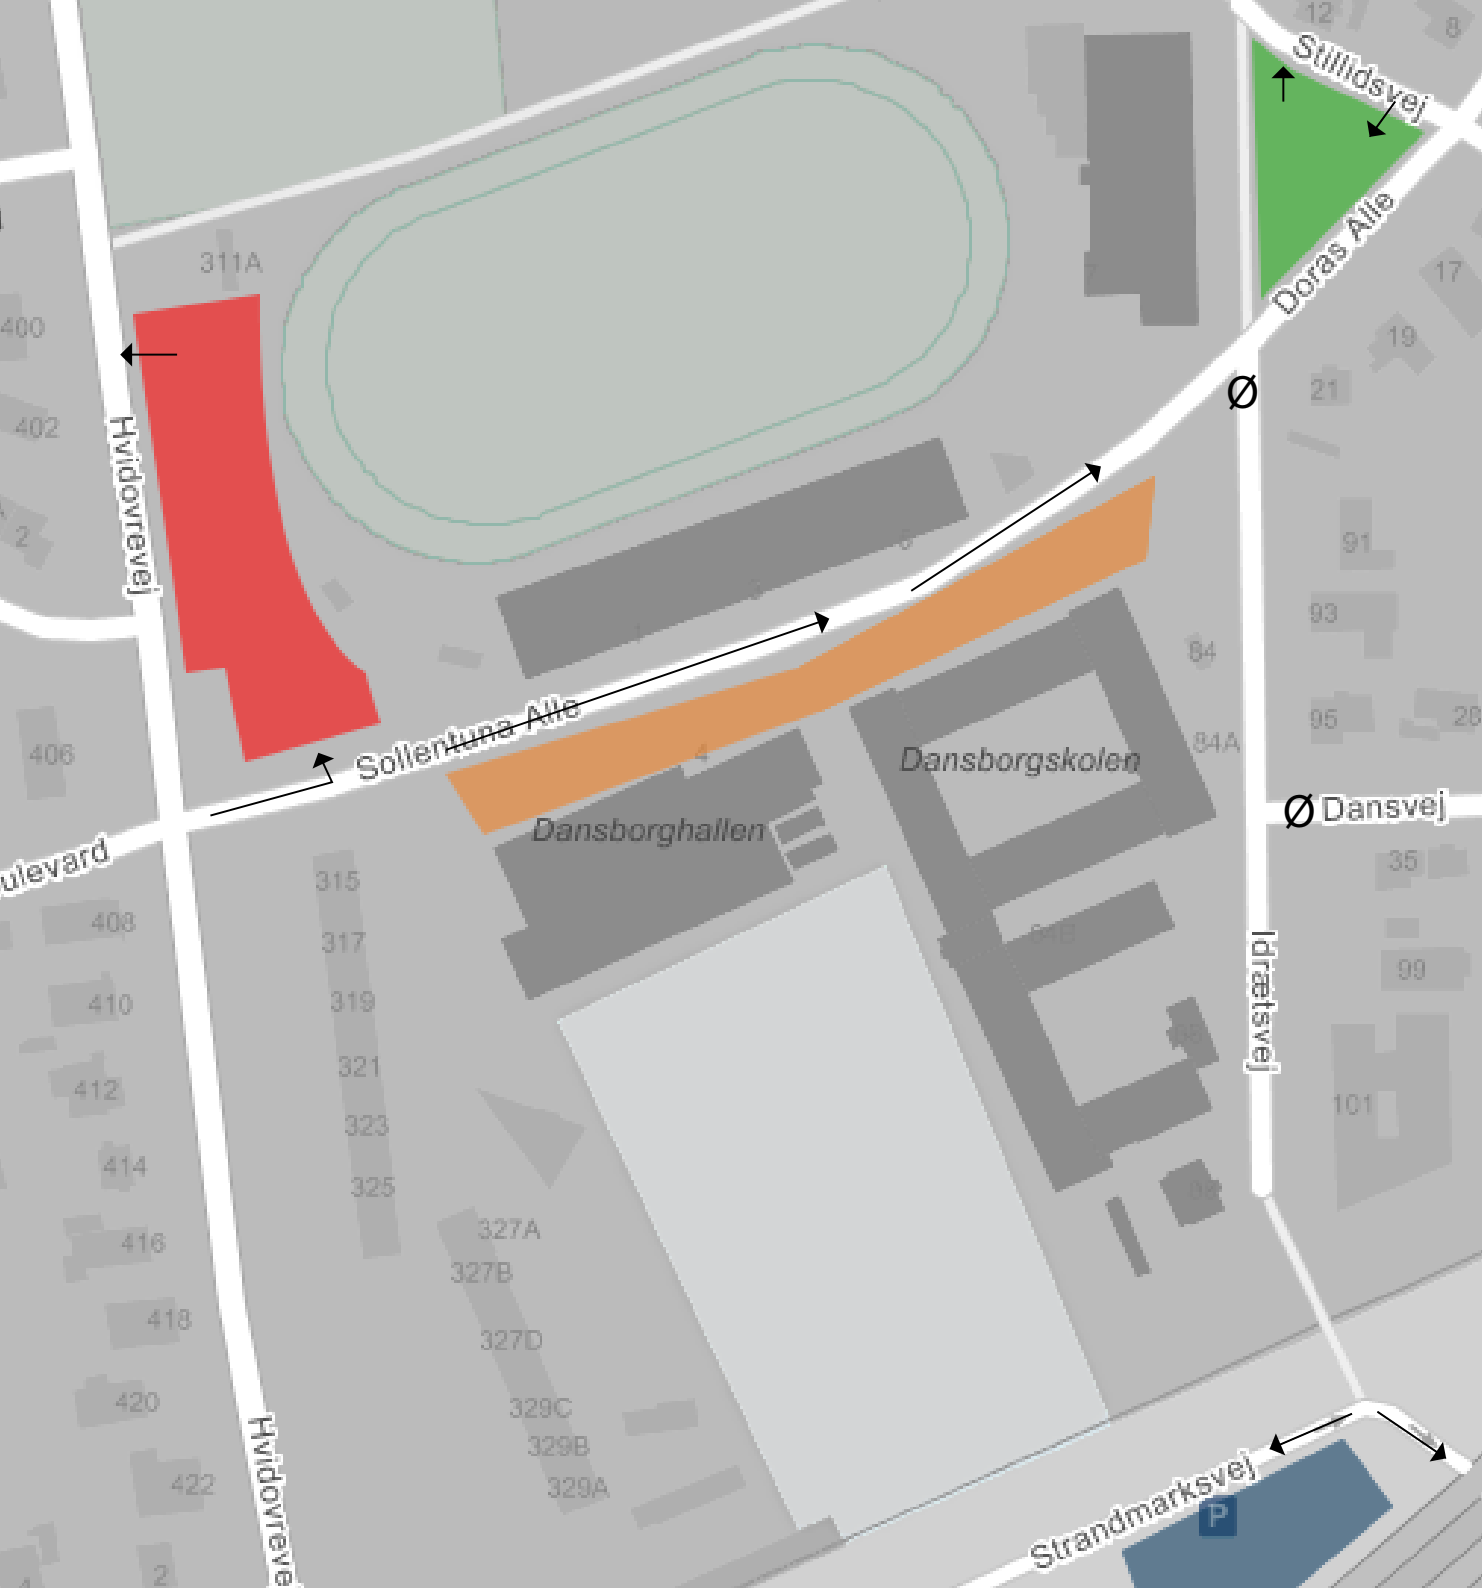

### Parkeringsanbefalinger – planlæg afsætning af elever

Hvor kommer du fra  
– hvordan skal du videre i bil?

Der er tre store, gratis parkeringspladser i umiddelbar nærhed af Dansborgskolen (markeret i farver). Alle tre ligger under 250 meter fra skolens hovedindgang.

Brug **rød** parkering, hvis du kommer fra og skal videre af Hvidovrevej.

Brug **grøn** parkering, hvis du kommer fra Idrætsvej / Doras Alle / Stillidsvej.

Brug **blå** parkering, hvis du kommer fra og skal videre af Køge Landevej.

Brug kun **Sollentuna Alle** parkering, hvis du kommer fra Hvidovrevej, og skal videre mod Doras Alle.